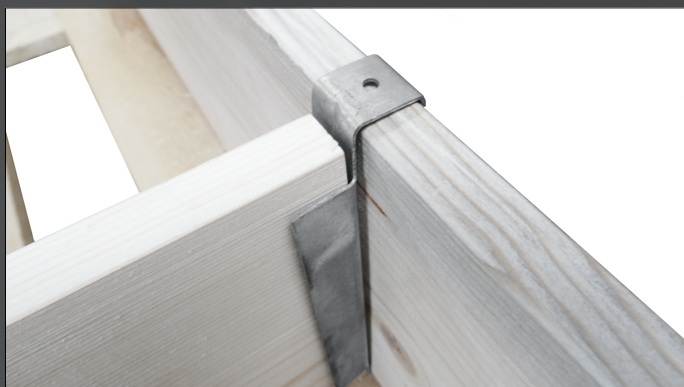

Specyfikacja:

Materiał: cynkowany galwanicznie
Waga: 2,90 kg

ORGANIZATOR SZEROKI DO NADSTAWKI

Nazwa produktu:

Organizator szeroki do nadstawki

METAL PIECHOWICE

Tel.: +48 757548140
Tel.: +48 757548141

info@zawiasydonadstawek.com
www.zawiasydonadstawek.com

Specyfikacja:

Materiał: z blachy ocynkowanej
Grubość materiału: 1,00 mm
Otwór montażowy: \varnothing 4,5 mm
Waga: 0,10 kg

NAROŻNIK - LID FITTING

Nazwa produktu:

Narożnik Lid Fitting

METAL PIECHOWICE

Tel.: +48 757548140
Tel.: +48 757548141