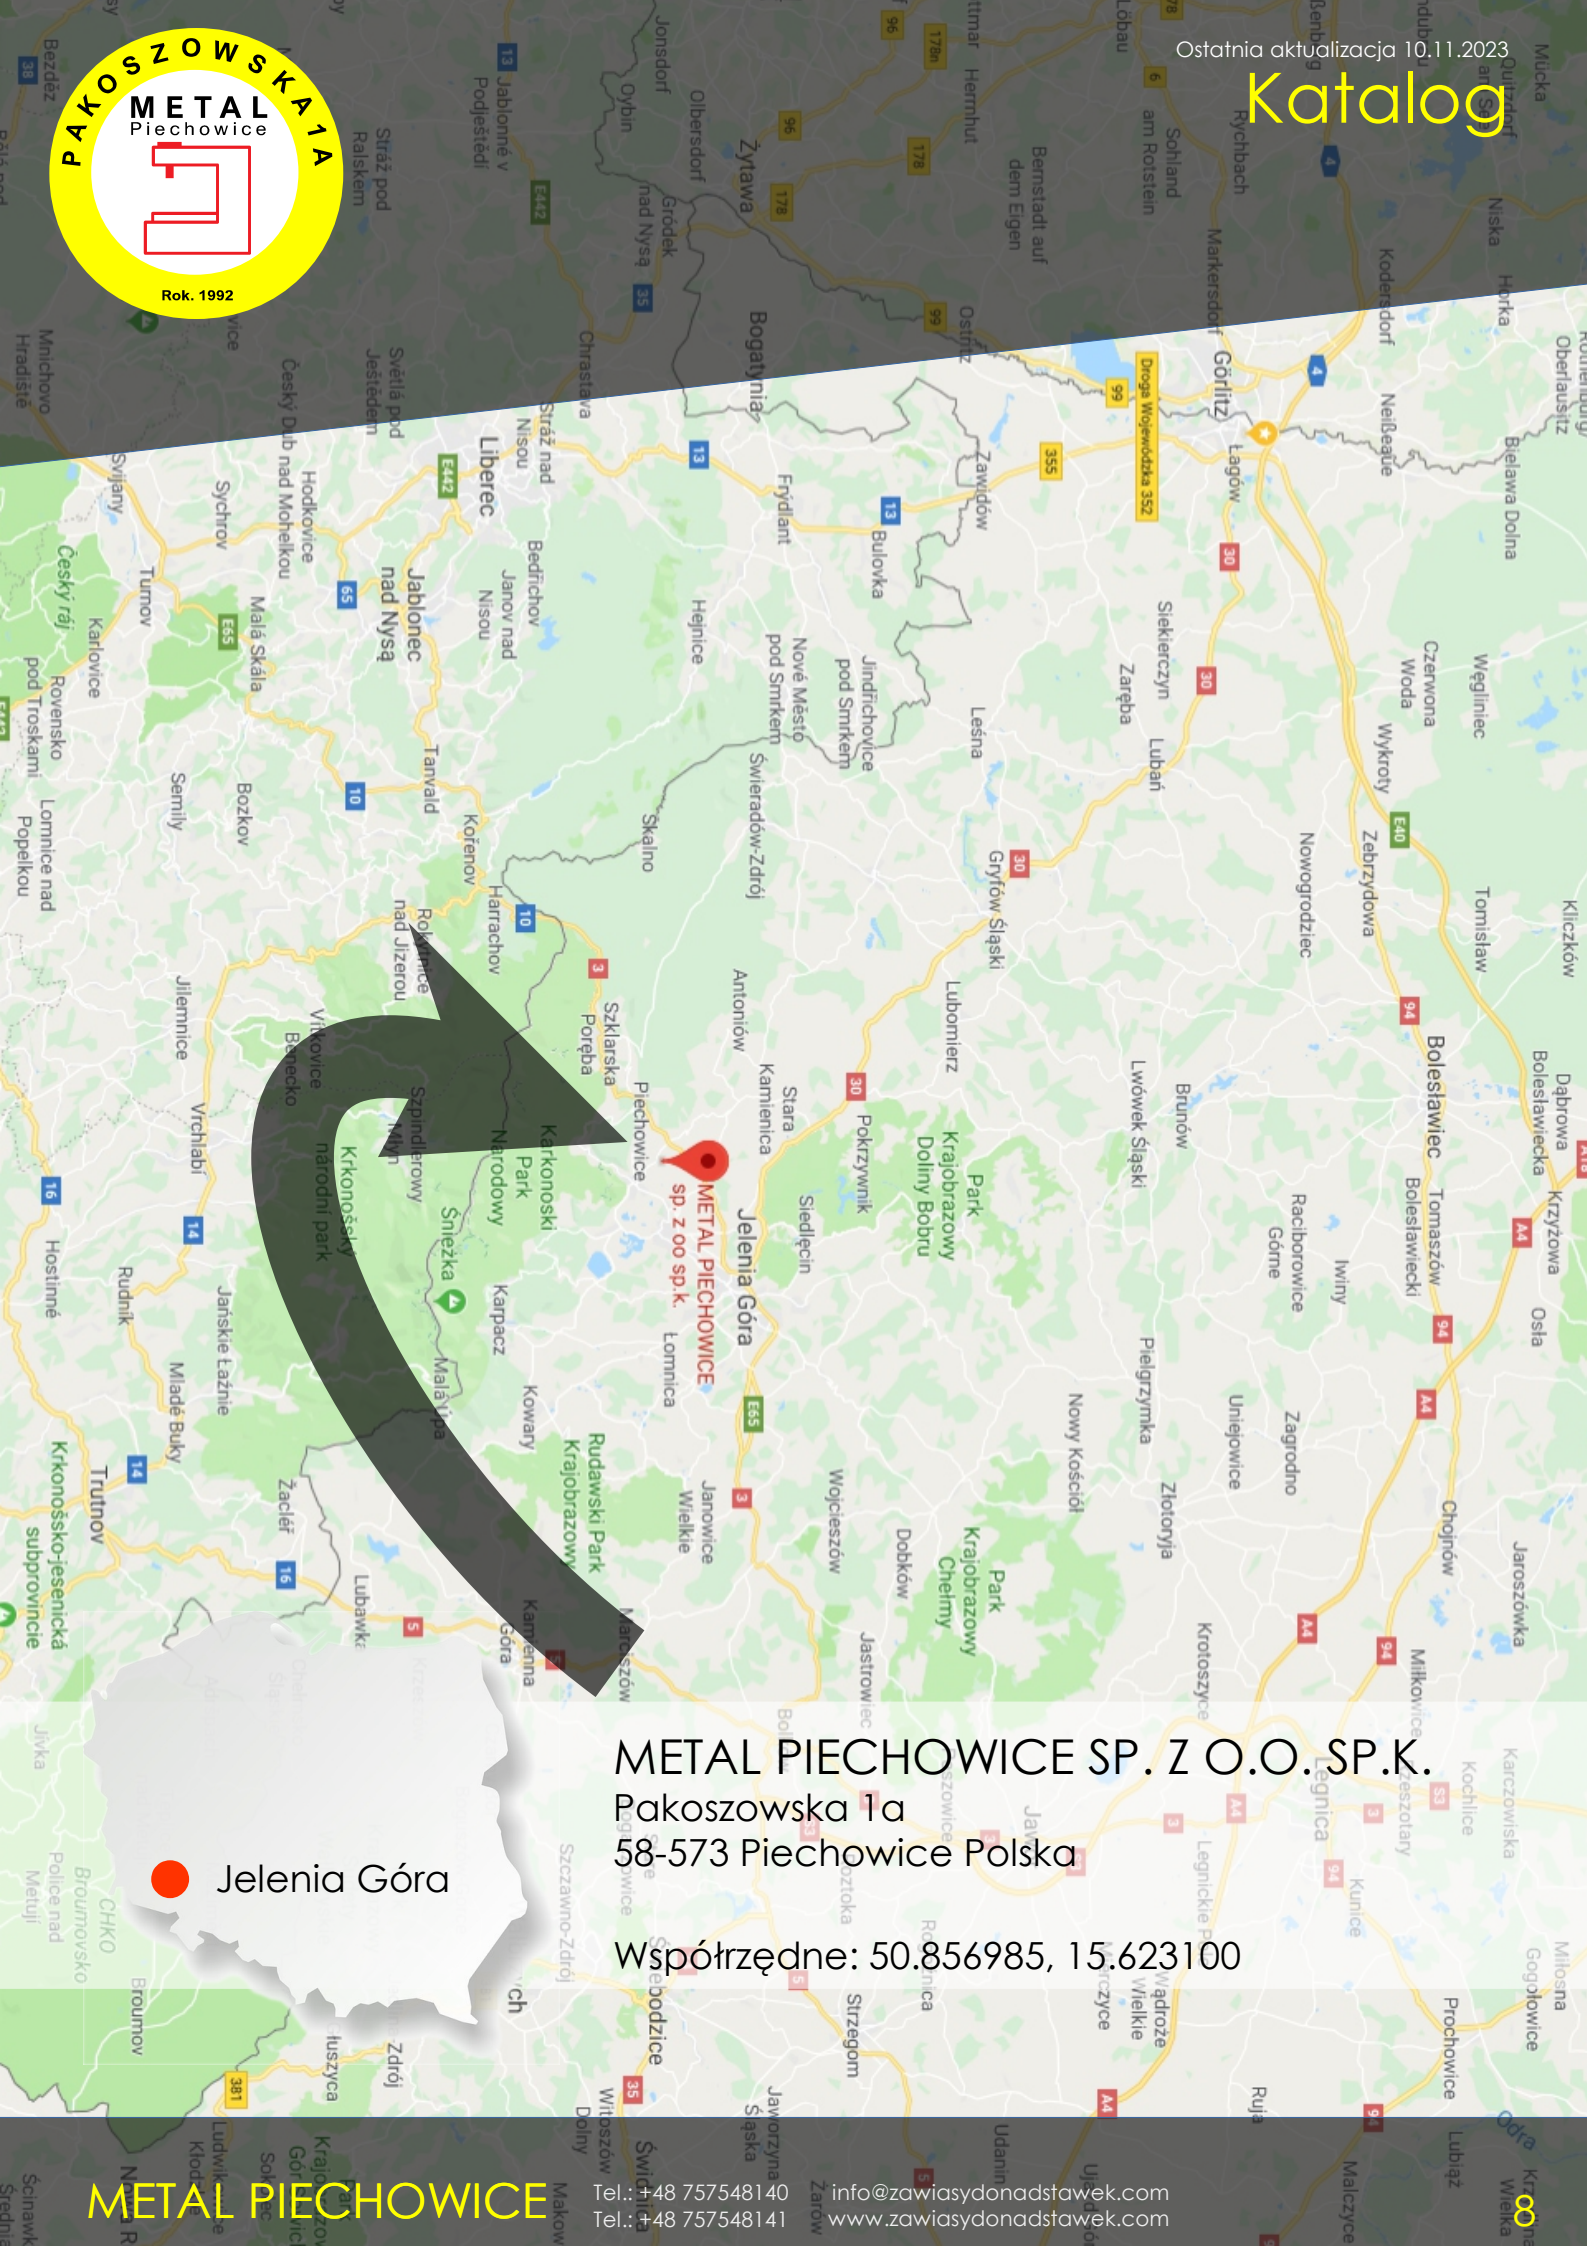

METAL PIECHOWICE

Tel.: +48 757548140
Tel.: +48 757548141

info@zawiasydonadstawek.com
www.zawiasydonadstawek.com

Specyfikacja:

Materiał: blacha ocynkowana
Grubość materiału: 2,00mm
Otwory montażowe
Waga: 0,154kg