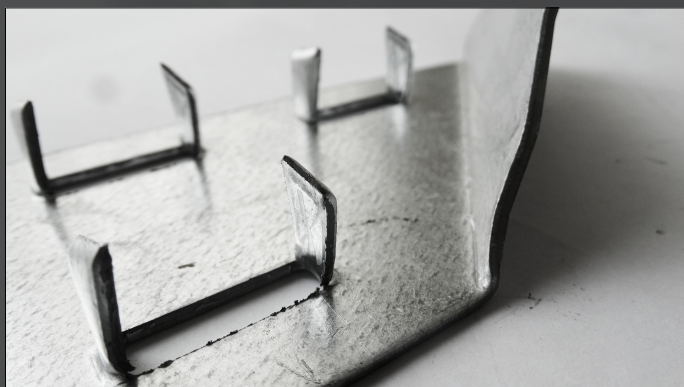

Specyfikacja:

Materiał: z blachy ocynkowanej
Grubość materiału: 1,00 mm
Otwór montażowy: \varnothing 4,5 mm
Waga: 0,10 kg

NAROŻNIK - LID FITTING

Nazwa produktu:

Narożnik Lid Fitting

METAL PIECHOWICE

Tel.: +48 757548140
Tel.: +48 757548141